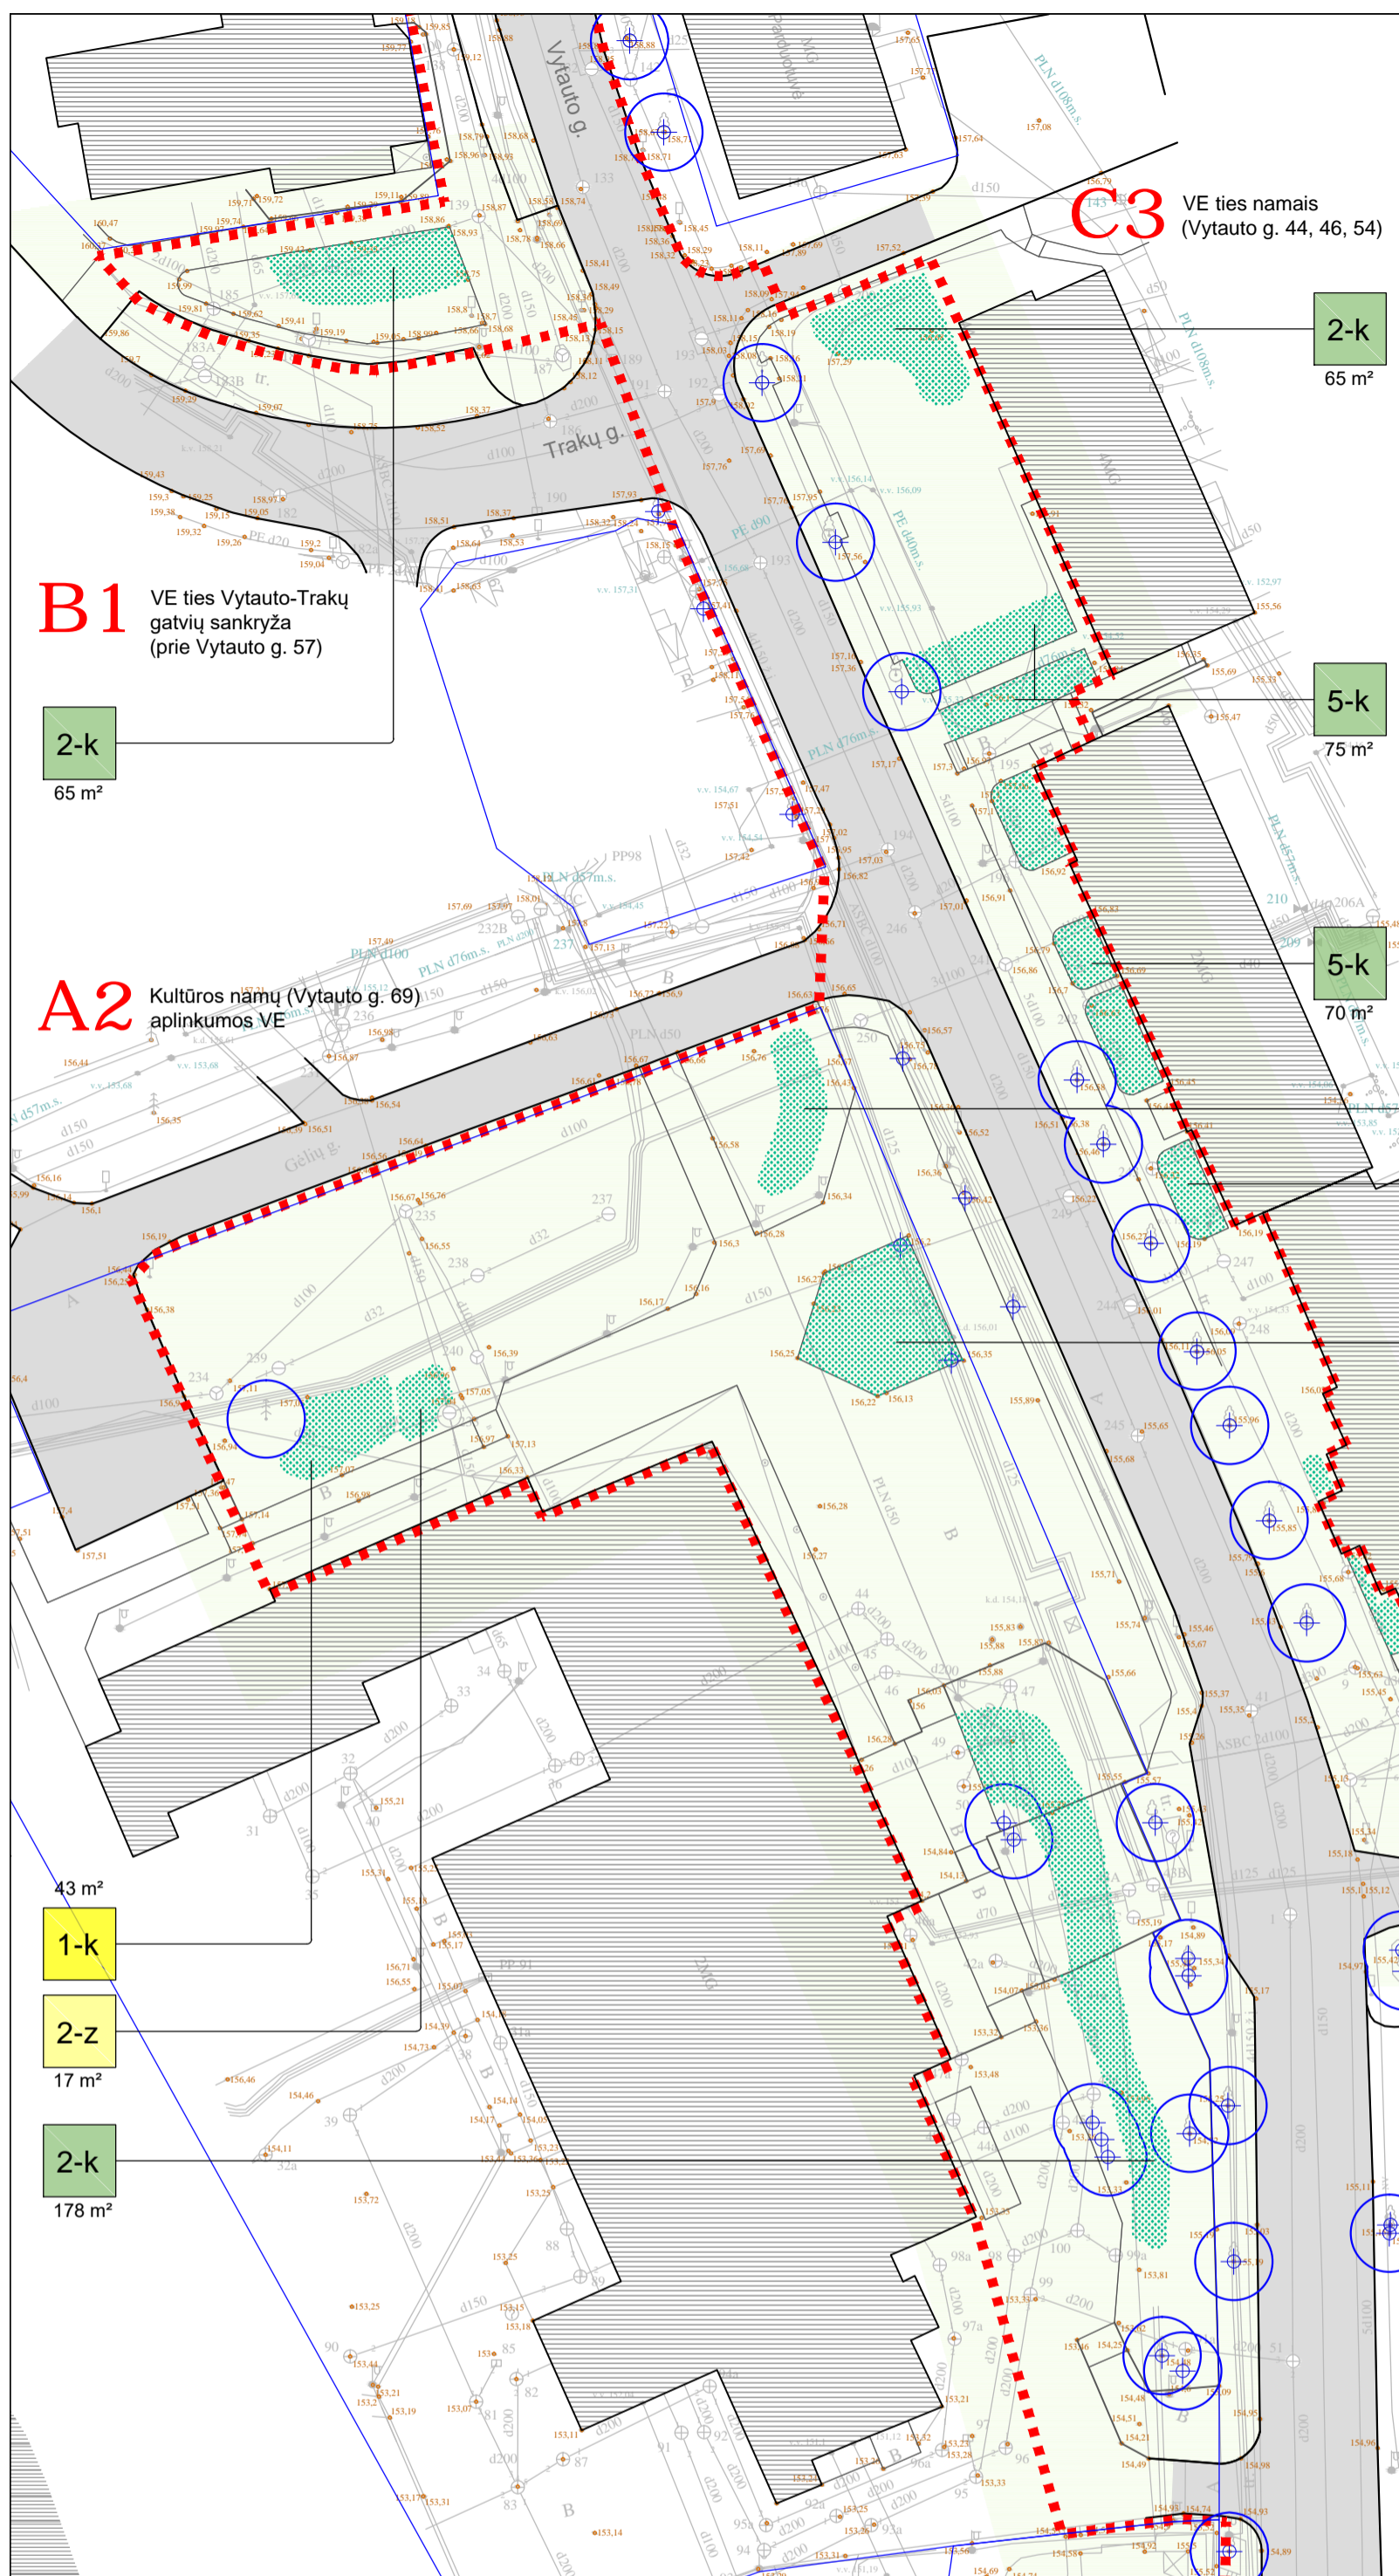

2-z			
Nr.	spalva	Augalo pav. lietuviškai Augalo pav. lotyniškai	pavyzdys
1	2-z	Viendienė citrininė <i>Hemerocallis citrina</i>	
2	2-z	Miskantas kininis <i>Miscanthus sinensis</i>	
3	2-z	Viendienė hibridinė <i>Hemerocallis hybrida</i> 'Stella de Oro'	
4	2-z	Kietis baltasis <i>Artemisia ludoviciana</i> 'Valerie Fennis'	
5	2-z	Mėlitas melsvasis <i>Sesleria coerulea</i>	
6	2-z	Virblė <i>Achnatherum calamagrostis</i>	

1-k			
Nr.	spalva	Augalo pav. lietuviškai Augalo pav. lotyniškai	pavyzdys
1	1-k	Raugerškis Thunbergo <i>Berberis thunbergii</i> 'Green Carpet'	
2	1-k	Sedula palaipinė <i>Cornus sericea</i> sp.	
3	1-k	Forzija tarpinė 'Goldrausch' <i>Forsythia intermedia</i> 'Goldrausch'	
4	1-k	Sidabrakūmis paprastas <i>Potentilla fruticosa</i> 'Goldfinger'	
5	1-k	Sedula geltonžiedė <i>Cornus mas</i>	
6	1-k	Alyvos Meyerio 'Palibin' <i>Syringa meyeri</i> 'Palibin'	
7	1-k	Lanksva linalapė <i>Spiraea thunbergii</i>	
8	1-k	Kukmedis europinis <i>Taxus baccata</i>	

43 m²	2-k
22 m²	5-k
97 m²	1-z

57 m²	2-k
58 m²	2-k

5-k			
Nr.	spalva	Augalo pav. lietuviškai Augalo pav. lotyniškai	pavyzdys
1	5-k	Serbentas kalninis 'Pumilum' <i>Ribes alpinum</i> 'Pumilum'	
2	5-k	Stefanandra karpytalapė 'Crispa' <i>Stephanandra incisa</i> 'Crispa'	
3	5-k	Mešknytė raudonuoė <i>Symphoricarpos dorenbosii</i> 'Magic Berry'	
4	5-k	Viksva <i>Carex plantaginea</i>	
5	5-k	Viksva žvilgioji <i>Carex morrowii</i> 'Ice Dance'	

SUTARTINIAI ŽYMĖJIMAI

- **A1** Viešosios erdvės (VE) numeris
- ----- Sąlyginė VE riba
- Sklypų ribos
- 4-k Želdinių sąrašo Nr. (nurodytoje vietoje)
- Esami medžiai (pgl. toponuotrauką)
- ⊕ Esami medžiai (inventorizuoti)
- ▨ Numatomi krūmų ir žolynų plotai

Kv.	A. Lozuraitienės Individuali veikla		Studija	Trakų miesto Vytauto ir Karaimų gatvių (viešųjų erdvių) želdinių tvarkymo koncepcija	
Atestato Nr.	Pažyma Nr. 564702		AOE Lozuraitis		
30	PDV	A. Lozuraitienė	2020-04	BRĖŽINYS : Viešųjų erdvių 'A2', 'B' ir 'C' želdinimo schema (krūmai ir žolynai) M1:500	
	archit.	O. Lozuraitytė	2020-04		
PP	UŽSAKOVAS: Trakų rajono savivaldybės administracija			Brėžinio indeksas	Lapas Lapų
				T-2020-01-PP-Z-2	3 1