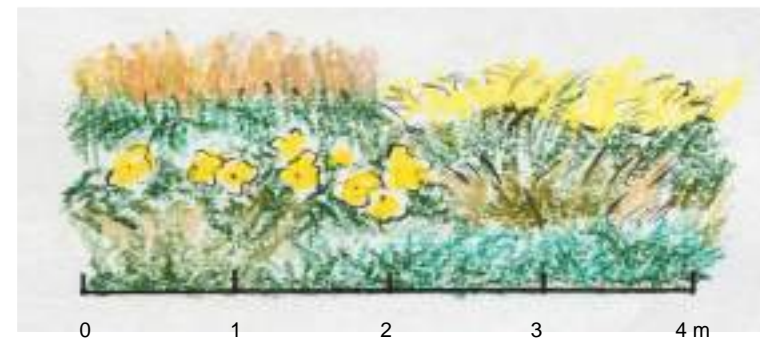

Plano kompozicijos schema ▼