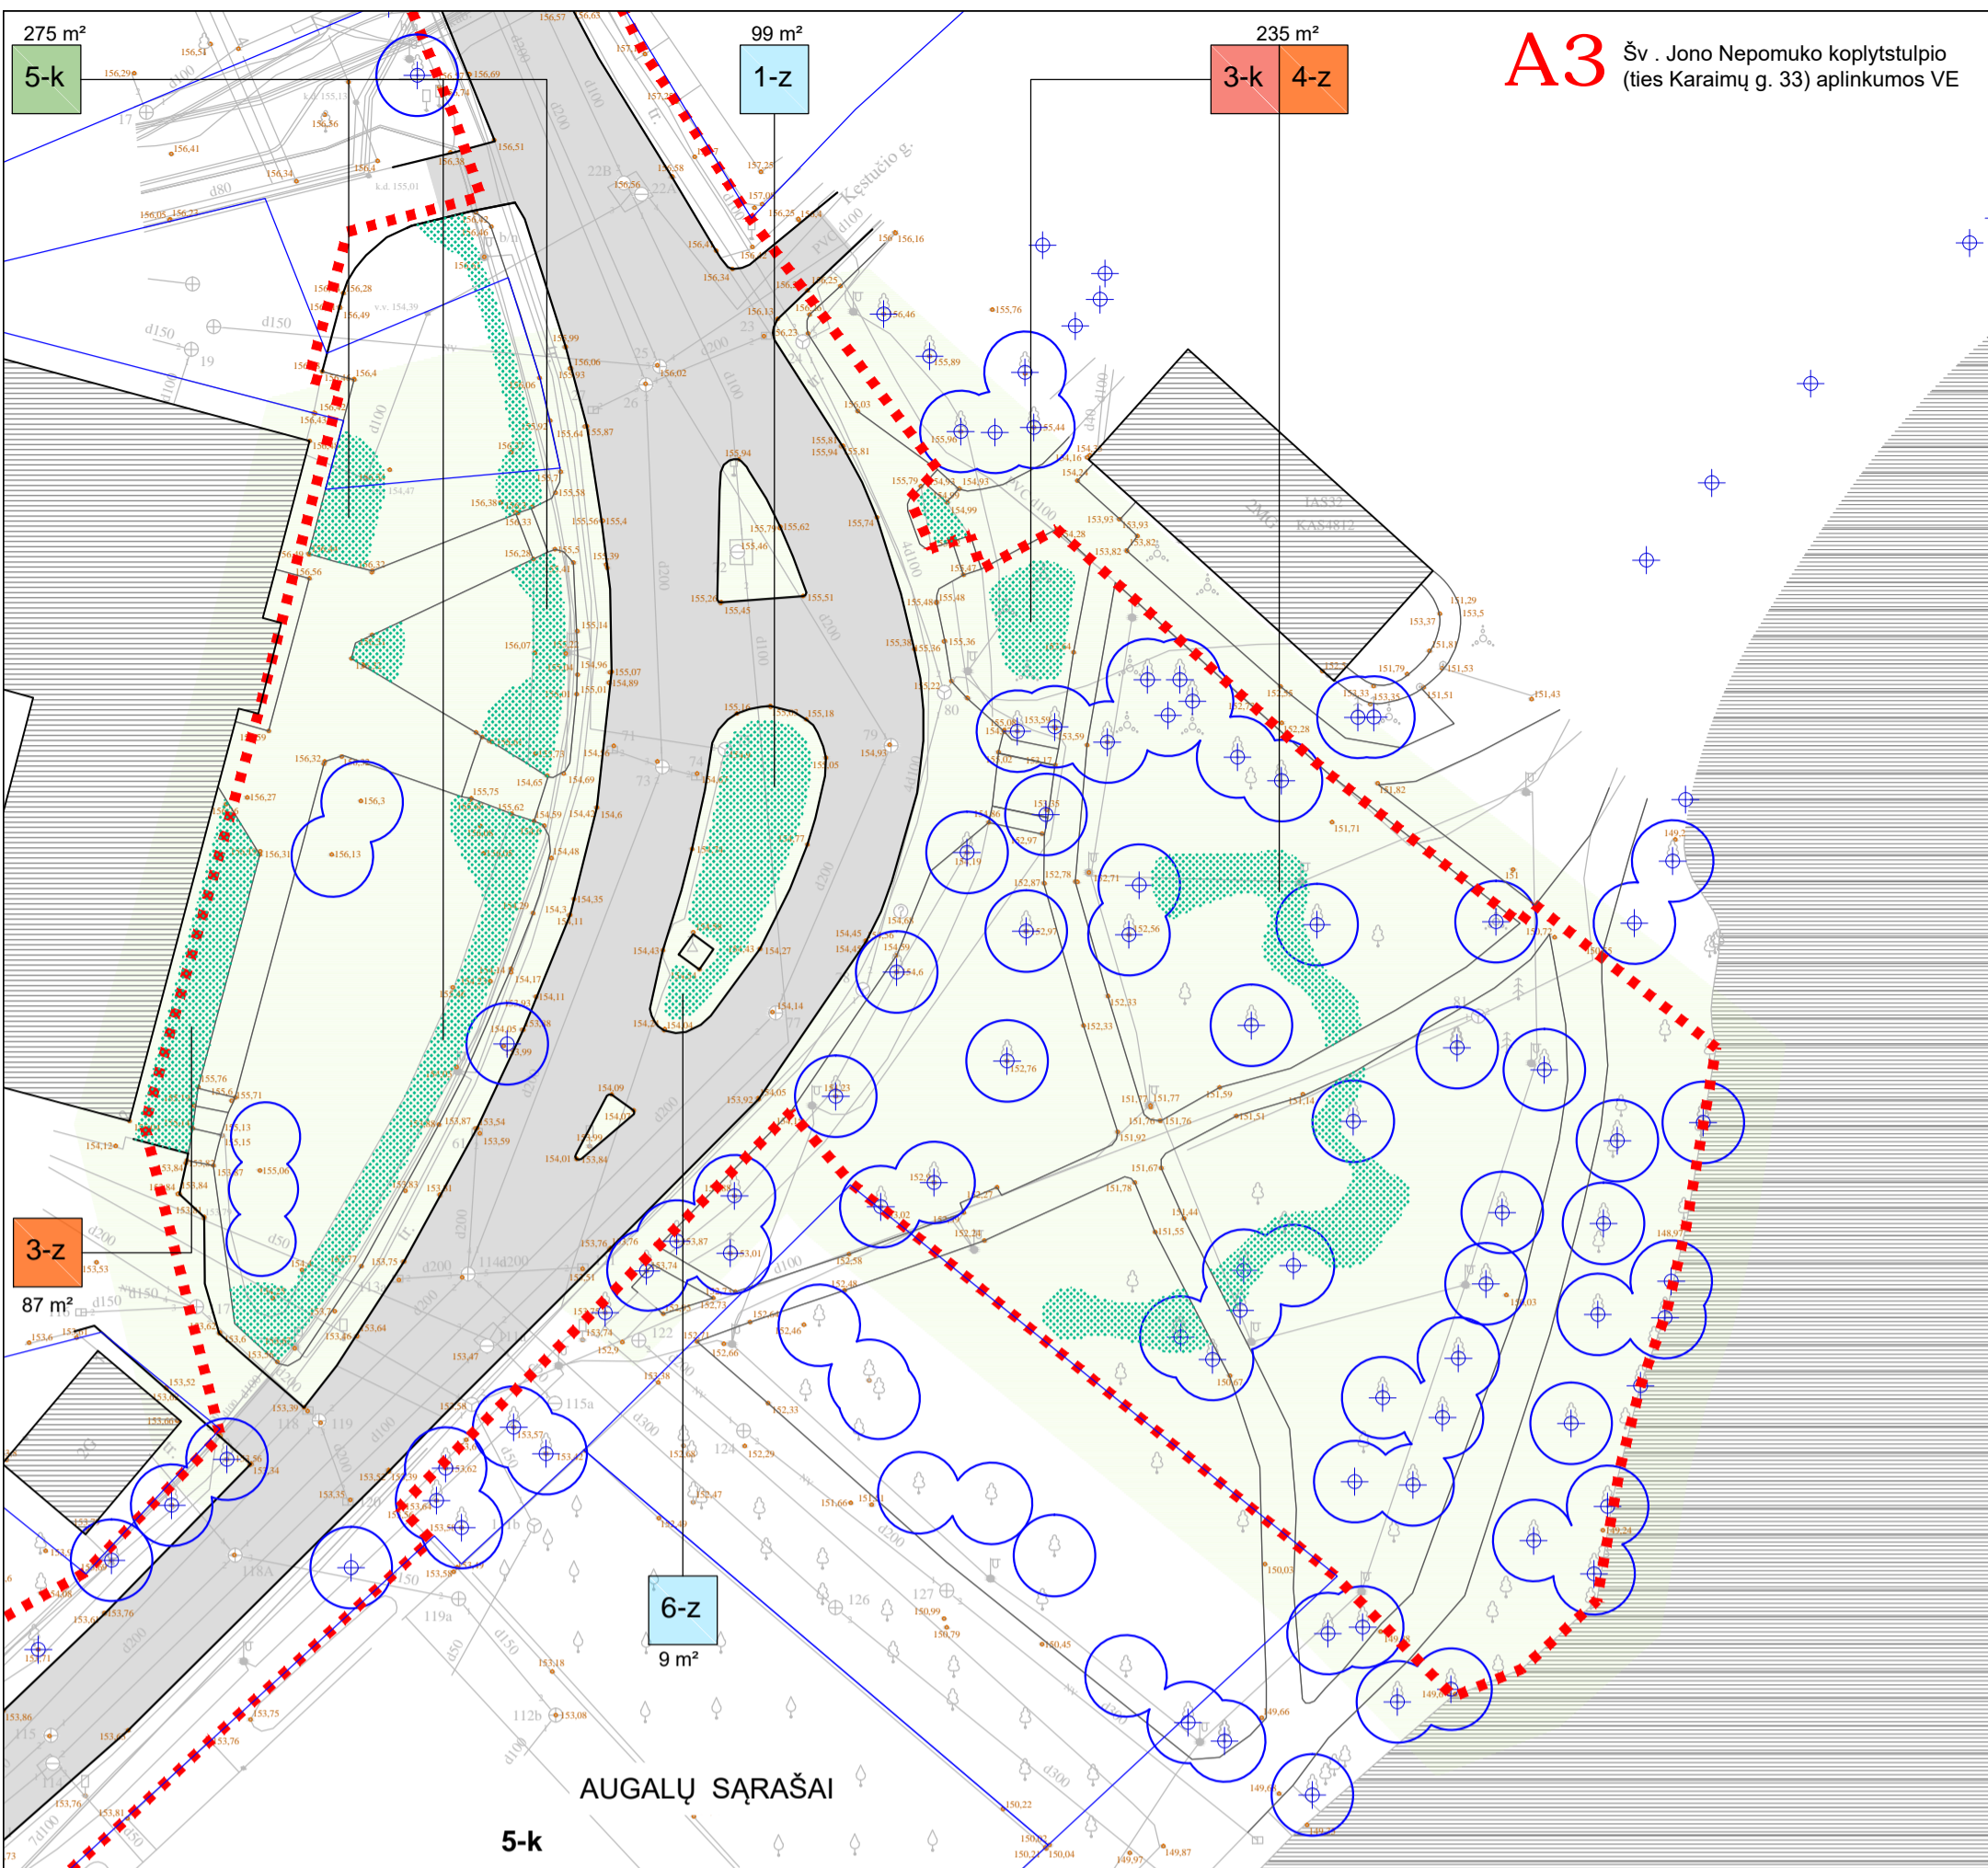

- **A3** Viešosios erdvės (VE) numeris
- Sąlyginė VE riba
- Želdinių sąrašo Nr. (nurodytoje vietoje)
- Esami medžiai (pgl. toponuotrauką)
- Esami medžiai (inventurizuoti)
- Numatomi krūmų ir žolynų plotai

AUGALŲ SĄRAŠAI

3-k		
1	Rododendras	
3-k	<i>Rhododendron sp.</i>	
2	Sausmedis totorinis	
3-k	<i>Lonicera tatarica</i>	
3	Sausmedis paprastasis	
3-k	<i>Lonicera hylostereum</i>	
4	Ožekšnis sparnuotasis	
3-k	<i>Eonymus elatus</i>	
5	Meškytė baltauogė	
3-k	<i>Symphoricarpos albus</i>	
6	Serbentas kalninis	
3-k	<i>Ribes alpinum</i>	
7	Jazminas darželinis	
3-k	<i>Philadelphus coronarius</i>	
8	Kukmedis europinis	
3-k	<i>Taxus baccata</i>	
9	Cūga kanadinė	
3-k	<i>Cūga kanadinė</i>	

Nr. sąrašas	spalva	Augalo pav. lietuviškai		pavyzdys	1-z		6-z		4-z						
		Augalo pav. lotyniškai													
1	5-k	Serbentas kalninis 'Pumilum'		2	1-z	Šalavijas gojinis		1	6-z	Šalavijas gojinis		1	4-z	Melsvė	
		<i>Ribes alpinum 'Pumilum'</i>				<i>Salvia nemarosa 'Caradonna'</i>				<i>Salvia nemarosa 'Caradonna'</i>			4-z	Hosta sp.	
2	5-k	Stefanandra karpytalapė/Crispa'		3	1-z	Kietis baltasis		2	6-z	Linai daugiametis		2	4-z	Epimedis purpurinis	
		<i>Stephanandra incisa 'Crispa'</i>				<i>Artemisia ludoviciana 'Valerie Fennis'</i>				<i>Linum narbonense</i>			4-z	<i>Epimedium sp.</i>	
3	5-k	Meškytė raudonuogė		4	1-z	Astras širdžialapis		3	6-z	Šmito kietis		3	4-z	Arunkas paprastasis	
		<i>Symphoricarpos dorenbosii 'Magic Berry'</i>				<i>Aster cordifolius 'Little Carlow'</i>				<i>Artemisia schmidtiana 'Nana'</i>			4-z	<i>Arunca dioicus</i>	
4	5-k	Viksva		5	1-z	Mėlitas rudeninis		4	6-z	Vilkdalgis mažasis		4	4-z	Pachisandra viršūnžiedė(viršūninė)	
		<i>Carex plantaginea</i>				<i>Sesleria autumnalis</i>				<i>Iris pumila sp.</i>			4-z	<i>Pachysandra terminalis</i>	
5	5-k	Viksva žvilgioji		6	1-z	Rudbekija		5	6-z	Glažutė pūkuotoji		5	4-z	Astrantija didžioji	
		<i>Carex morrowii 'Ice Dance'</i>				<i>Rudbeckia sp.</i>				<i>Cerasium tomentosum</i>			4-z	<i>Astrantia major</i>	
				7	1-z	Anafalis trigyslis		6	6-z	Katžolė faseno		6	4-z	Juodžolė	
						<i>Anaphalis triplinervis 'Silberregen'</i>				<i>Nepeta fassenii 'Junior Walker'</i>			4-z	<i>Actea sp.</i>	
				8	1-z	Mėlesas paprastasis		7	6-z	Anafalis trigyslis		7	4-z	Rūgtis puikysis	
						<i>Perovskia atriplicifolia 'Little Spire'</i>				<i>Anaphalis triplinervis 'Sommerschnee'</i>			4-z	<i>Persicaria affinis 'Superba'</i>	
				9	1-z	Levanda tikroji		8	6-z	Kalimeris		8	4-z	Bergenija širdžialapė	
						<i>Lavandula angustifolia</i>				<i>Kalimeris incisa 'Blue Star'</i>			4-z	<i>Bergenia cordifolia</i>	
								9	6-z	Notra vilnotoji		9	4-z	Skudutis miškinytis	
										<i>Stachys byzantina 'Helen von Stein'</i>			4-z	<i>Angelica sylvestris</i>	
												10	4-z	Plukė japoninė	
													4-z	<i>Anemone japonica</i>	

Kv. Atestato Nr.	A. Lozuraitienės Individuali veikla Pažyma Nr. 564702	Studija AOE Lozuraitis	Trakų miesto Vytauto ir Karaimų gatvių (viešųjų erdvių) želdinimo tvarkymo koncepcija
30	PDV archit.	A. Lozuraitienė O. Lozuraitytė	2020-04 2020-04
PP	UŽSAKOVAS: Trakų rajono savivaldybės administracija		Brėžinio indeksas T-2020-01-PP-Z-4
			Laida 0
			Lapas 4
			Lapų 1