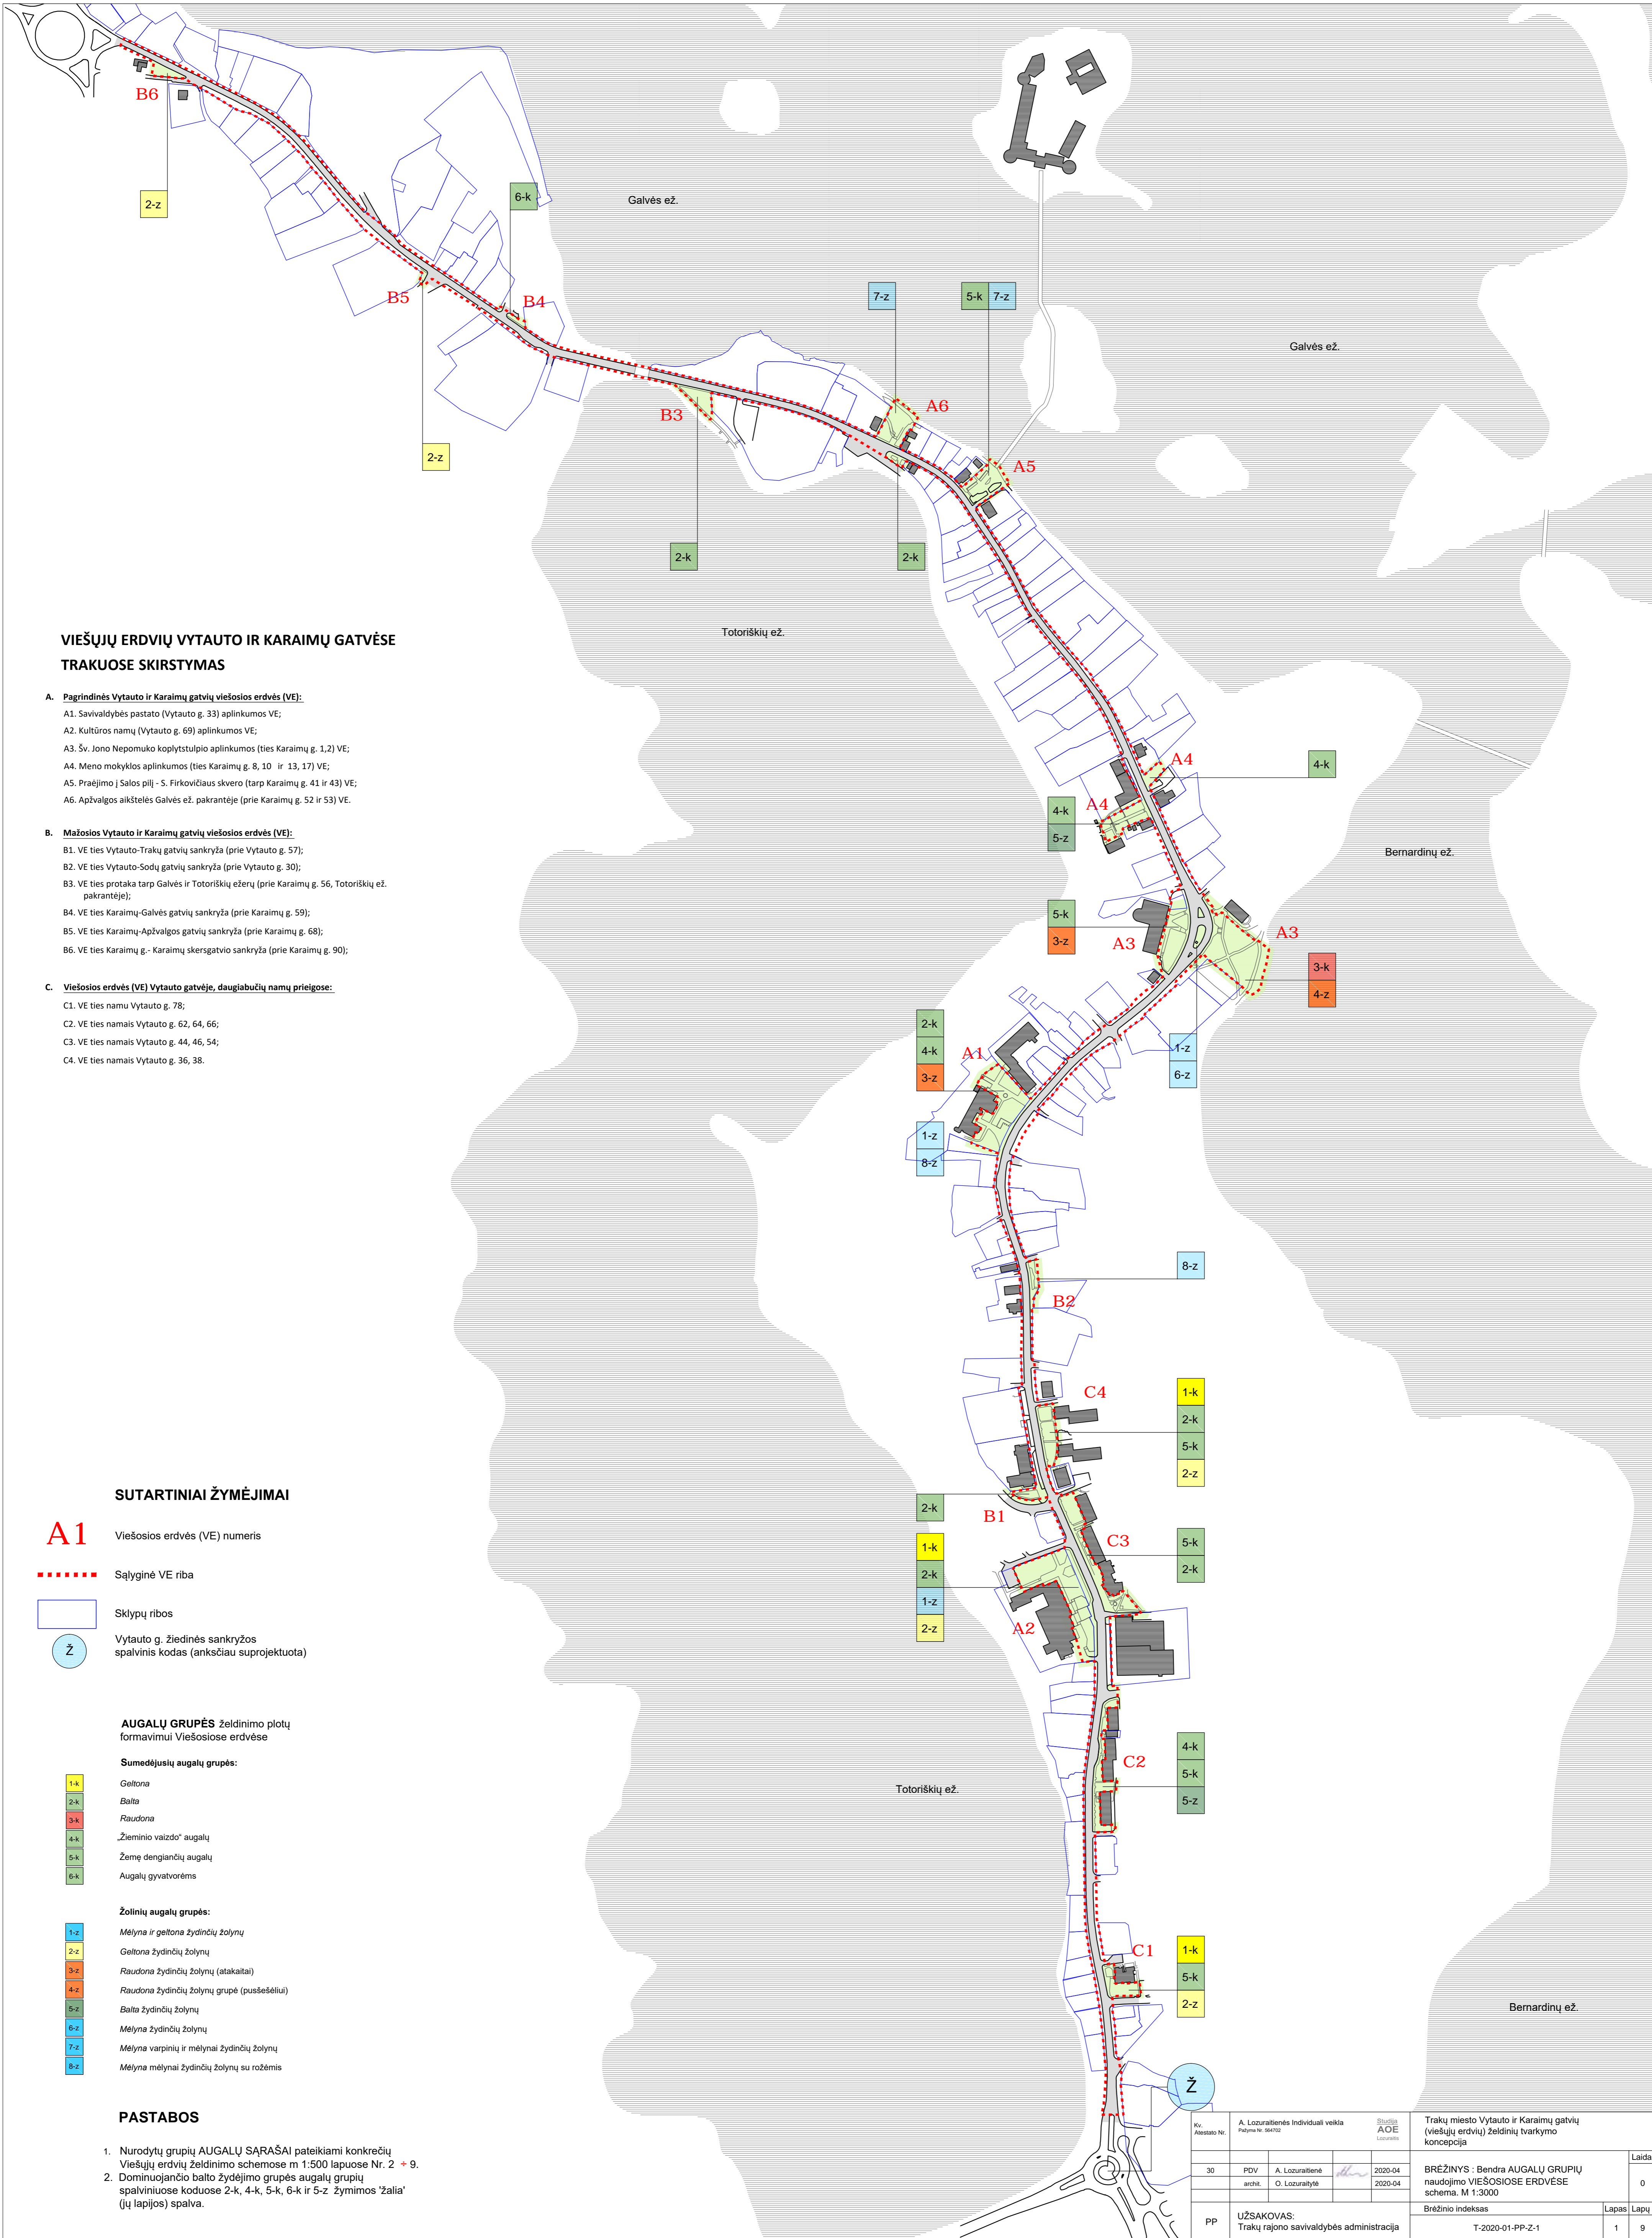

VIEŠŪJŲ ERDVĪŲ VYTAUTO IR KARAIMŲ GATVĖSE TRAKUOSE SKIRSTYMAS

1. **A. Pagrindinės Vytauto ir Karaimų gatvių viešosios erdvės (VE):**
2. A1. Savivaldybės pastato (Vytauto g. 33) aplinkumos VE;
   - A2. Kultūros namų (Vytauto g. 69) aplinkumos VE;
   - A3. Šv. Jono Nepomuko koplytstulpio aplinkumos (ties Karaimų g. 1,2) VE;
   - A4. Meno mokyklos aplinkumos (ties Karaimų g. 8, 10 ir 13, 17) VE;
   - A5. Praėjimo į Salos pilį - S. Firkovičiaus skvero (tarp Karaimų g. 41 ir 43) VE;
   - A6. Apžvalgos aikštės Galvės ež. pakrantėje (prie Karaimų g. 52 ir 53) VE.
3. **B. Mažosios Vytauto ir Karaimų gatvių viešosios erdvės (VE):**
4. B1. VE ties Vytauto-Trakų gatvių sankryža (prie Vytauto g. 57);
   - B2. VE ties Vytauto-Sodų gatvių sankryža (prie Vytauto g. 30);
   - B3. VE ties protaka tarp Galvės ir Totoriškių ežerų (prie Karaimų g. 56, Totoriškių ež. pakrantėje);
   - B4. VE ties Karaimų-Galvės gatvių sankryža (prie Karaimų g. 59);
   - B5. VE ties Karaimų-Apžvalgos gatvių sankryža (prie Karaimų g. 68);
   - B6. VE ties Karaimų g.- Karaimų skersgatvio sankryža (prie Karaimų g. 90);
5. **C. Viešosios erdvės (VE) Vytauto gatvėje, daugiabučių namų prieligos:**
6. C1. VE ties namu Vytauto g. 78;
   - C2. VE ties namais Vytauto g. 62, 64, 66;
   - C3. VE ties namais Vytauto g. 44, 46, 54;
   - C4. VE ties namais Vytauto g. 36, 38.

SUTARTINIAI ŽYMĖJIMAI

- **A1** Viešosios erdvės (VE) numeris
- **-----** Sąlyginė VE riba
- **□** Sklypų ribos
- **Ž** Vytauto g. žiedinės sankryžos spalvinis kodas (anksčiau suprojektuota)

AUGALŲ GRUPĖS želdinimo plotų formavimui Viešosiose erdvėse

Sumedėjusių augalų grupės:

- **1-k** Geltona
- **2-k** Balta
- **3-k** Raudona
- **4-k** „Žemio vaizdo“ augalų
- **5-k** Žemę dengiančių augalų
- **6-k** Augalų gyvatvorėms

Žolinių augalų grupės:

- **1-z** Mėlyna ir geltona žydinčių žolynų
- **2-z** Geltona žydinčių žolynų
- **3-z** Raudona žydinčių žolynų (atakaltai)
- **4-z** Raudona žydinčių žolynų grupė (pusšėšėliui)
- **5-z** Balta žydinčių žolynų
- **6-z** Mėlyna žydinčių žolynų
- **7-z** Mėlyna varpinių ir mėlynai žydinčių žolynų
- **8-z** Mėlyna mėlynai žydinčių žolynų su rozėmis

PASTABOS

1. Nurodytų grupių AUGALŲ SĄRAŠAI pateikiami konkrečių Viešųjų erdvių želdinimo schemose m 1:500 lapuose Nr. 2 + 9.
2. Dominuojančio balto žydėjimo grupės augalų grupių spalviniuose koduose 2-k, 4-k, 5-k, 6-k ir 5-z žymimos 'žalia' (jų lapijos) spalva.

Kv. skaičiaus Nr.	A. Lozuaritėms Individuali veikla Pajūrio Nr. 64702	Studija AOE Lozuaritė	Trakų miesto Vytauto ir Karaimų gatvių (viešųjų erdvių) želdinių tvarkymo koncepcija	Laida
30	PDV archt.	A. Lozuaritė O. Lozuaritė	2020-04 2020-04	BRĖŽINYS : Bendra AUGALŲ GRUPIŲ naudojimo VIEŠOSIOSE ERDVĖSE schema. M 1:3000
PP	UŽSAKOVAS: Trakų rajono savivaldybės administracija		Brėžinio indeksas T-2020-01-PP-Z-1	Lapas Lapų 1 9