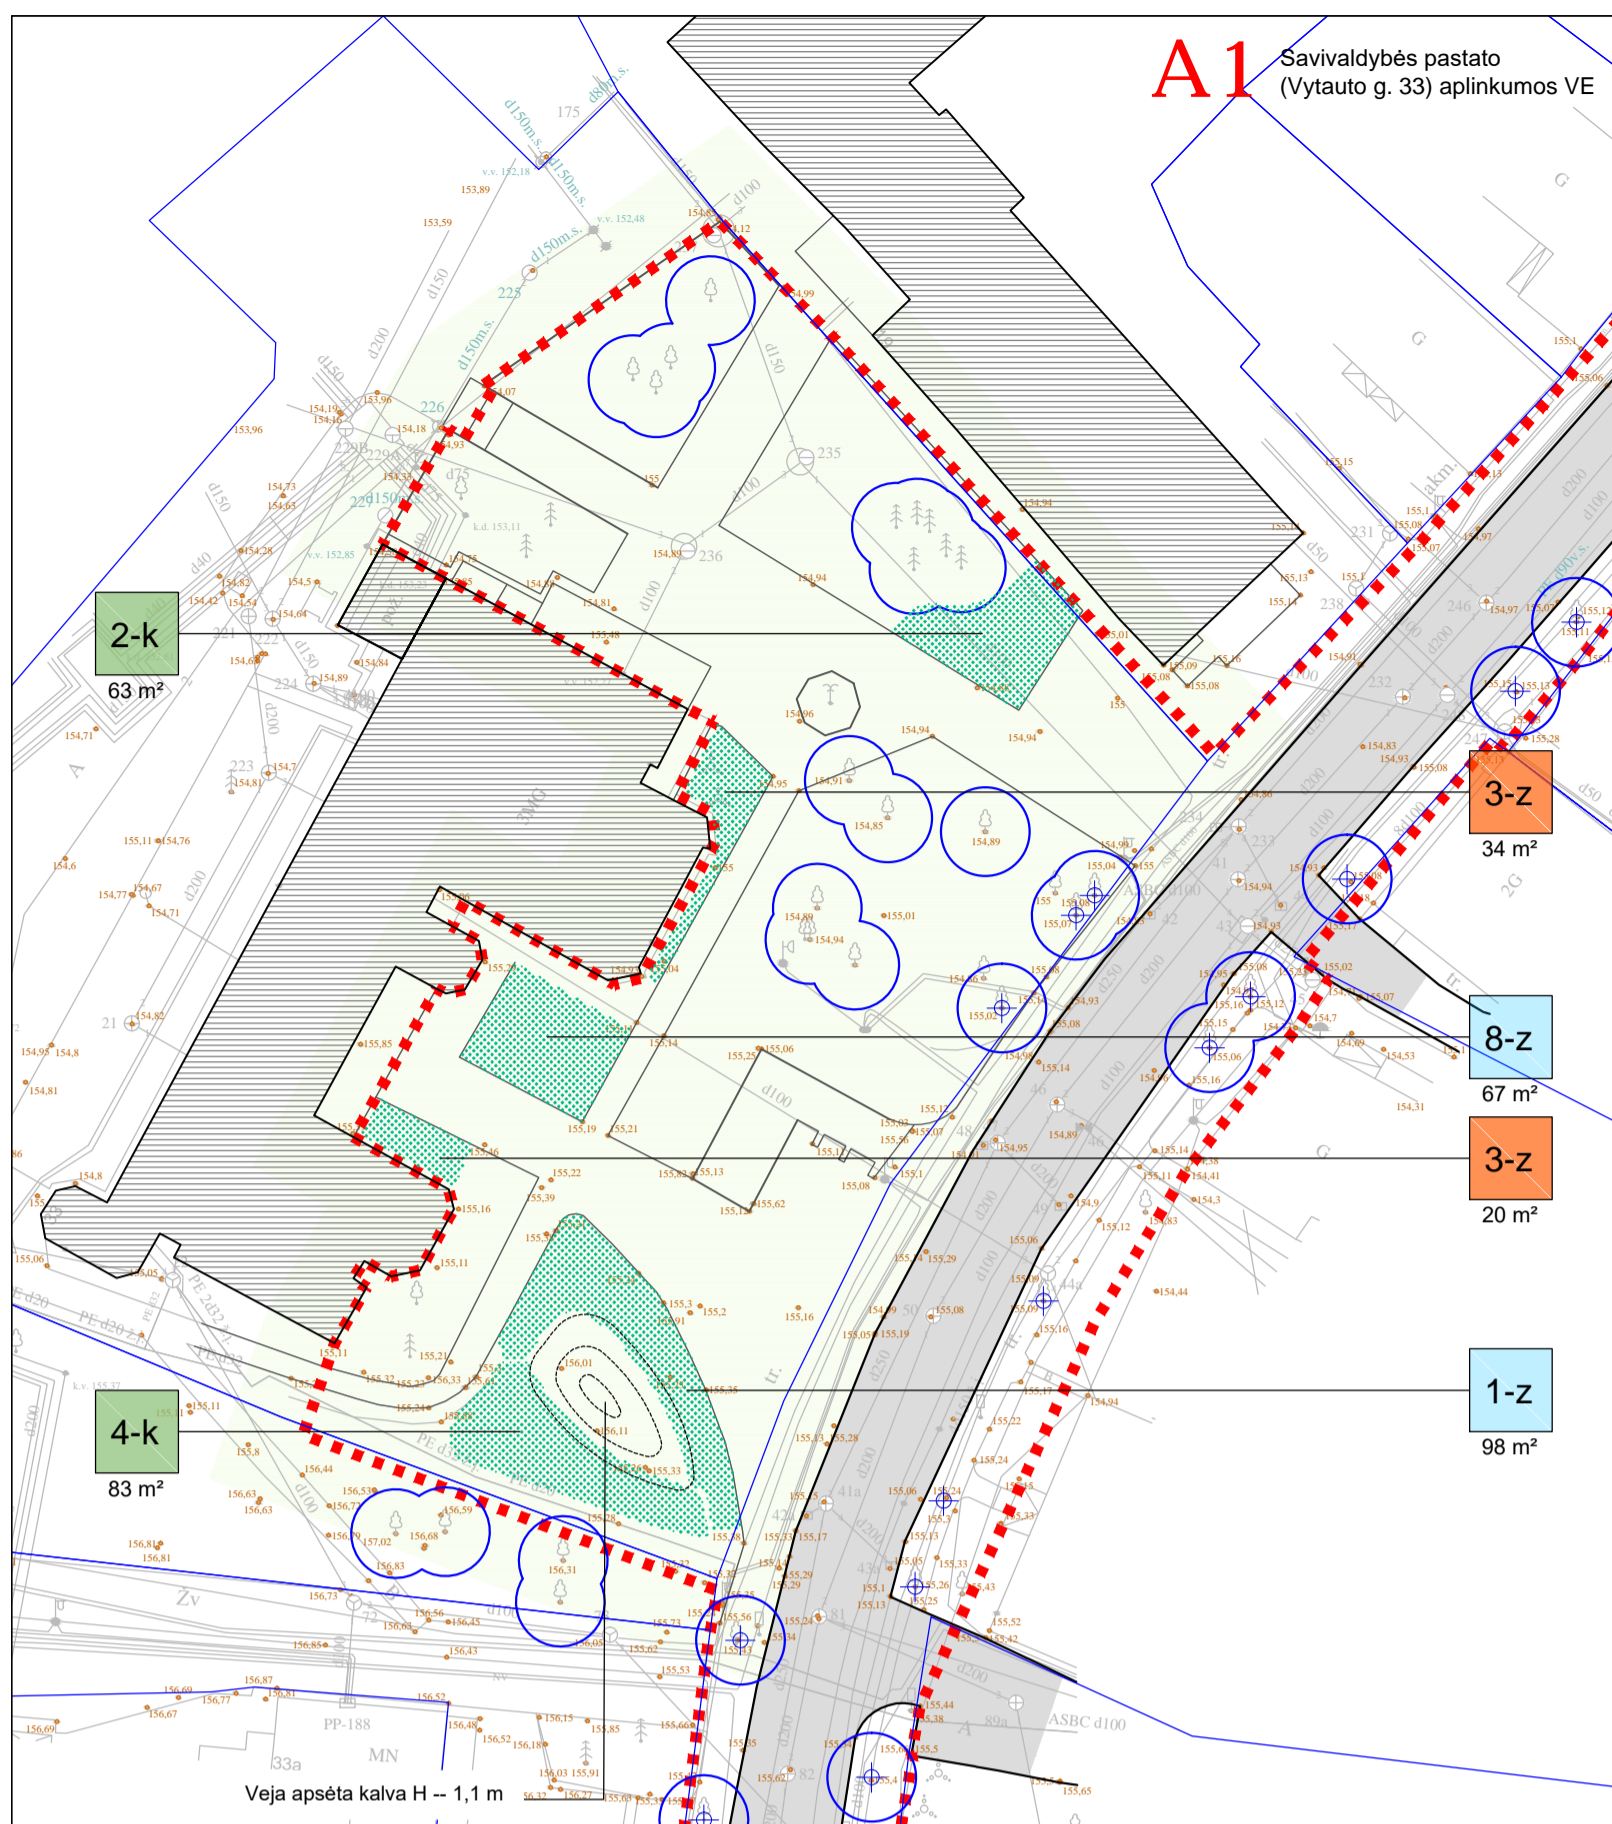

SUTARTINIAI ŽYMĖJIMAI

- **A1** Viešosios erdvės (VE) numeris
- ----- Sąlyginė VE riba
- Sklypų ribos
- 4-k Želdinių sąrašo Nr. (nurodytoje vietoje)
- Esami medžiai (pgl. toponuotrauką)
- ⊕ Esami medžiai (inventorizuoti)
- ▨ Numatomi krūmų ir žolynų plotai

AUGALŲ SĄRAŠAI

2-k			1-z				
Nr.	spalva	Augalo pav. lietuviškai	pavyzdys	Nr.	spalva	Augalo pav. lietuviškai	pavyzdys
spalva	spalva	Augalo pav. lotyniškai		spalva	spalva	Augalo pav. lietuviškai	
1	█	Raugerškis Thunbergo		2	█	Šalavijas gojinis	
2-k	█	<i>Berberis thunbergii</i> 'Green Carpet'		1-z	█	<i>Salvia nemarosa</i> 'Caradonna'	
2	█	Sedula baltoji		3	█	Kietis baltasis	
2-k	█	<i>Cornus alba</i> sp.		1-z	█	<i>Artemisia ludoviciana</i> 'Valerie Fennis'	
3	█	Sedula raudonoji		4	█	Astras širdžialapis	
2-k	█	<i>Cornus sanguinea</i> 'Anny's Winter Orange'		1-z	█	<i>Aster cordifolius</i> 'Little Carlow'	
4	█	Kukmedis europinis		5	█	Mėlitas rudeninis	
2-k	█	<i>Taxus baccata</i>		1-z	█	<i>Sesleria autumnalis</i>	
5	█	Alyvos paprastosios		6	█	Rudbekija	
2-k	█	<i>Syringa</i> 'Krasavitsa Moskvj'		1-z	█	<i>Rudbeckia</i> sp.	
6	█	Hortenzija šviesioji		7	█	Anafalis trigyslis	
2-k	█	<i>Hydrangea arborescens</i>		1-z	█	<i>Anaphalis triplinervis</i> 'Silberregen'	
				8	█	Mėlesas paprastas	
				1-z	█	<i>Perovskia atriplicifolia</i> 'Little Spire'	
				9	█	Levanda tikroji	
				1-z	█	<i>Lavandula angustifolia</i>	
4-k				8-z			
1	█	Sausmedis totorinis					
4-k	█	<i>Lonicera tatarica</i>					
2	█	Sausmedis paprastas		1	█	Rudgrūdėlė visžalė	
4-k	█	<i>Lonicera hylostemum</i>		8-z	█	<i>Iberis sempervirens</i> 'Appen Eitz'	
3	█	Hortenzija šviesioji		2	█	Šalavijas gojinis	
4-k	█	<i>Hydrangea arborescens</i>		8-z	█	<i>Salvia nemarosa</i> 'Caradonna'	
4	█	Vytmenys		3	█	Notra vilnotoji	
4-k	█	<i>Abelia mosanensis</i>		8-z	█	<i>Stachys byzantina</i> 'Helen von Stein'	
5	█	Kolkvicija puošnioji		4	█	Mėlesas paprastas	
4-k	█	<i>Kolkwitzia amabilis</i>		8-z	█	<i>Perovskia atriplicifolia</i> 'Little Spire'	
6	█	Hamamelis sodinis		5	█	Levanda tikroji	
4-k	█	<i>Hamamelis virginiana</i>		8-z	█	<i>Lavandula angustifolia</i>	
7	█	Jazminas virgininis		6	█	Katžolė faseno	
4-k	█	<i>Philadelphus virginialis</i>		8-z	█	<i>Nepeta fassenii</i> 'Junior Walker'	
8	█	Radastas šiurkštusis baltaziudė pilnavidurė f.		7	█	Snaputis	
4-k	█	<i>Deutzia crenata</i> 'Candidissima'		8-z	█	<i>Geranium</i> sp.	
9	█	Lankvas pilkoji		8	█	Vilkdalgis	
4-k	█	<i>Spiraea cinerea</i> 'Grefsheim'		8-z	█	<i>Iris</i> sp.	
				9	█	Rožė	
				8-z	█	<i>Rosa</i> 'Lions Rose'	
3-z				10			
1	█	Bijūnas baltažiedis					
3-z	█	<i>Paeonia lactiflora</i> 'Maironis'					
2	█	Rudgrūdėlė visžalė					
3-z	█	<i>Iberis sempervirens</i>					
3	█	Krūminis bijūnas					
3-z	█	<i>Paeonia suffruticosa</i>					
4	█	Snaputis stambiašaknis					
3-z	█	<i>Geranium macrorrhizum</i>					
5	█	Miskantas kininis					
3-z	█	<i>Miscanthus sinensis</i> sp.					
6	█	Pachisandra viršūnžiedė (viršūninė)					
3-z	█	<i>Pachysandra terminalis</i>					
7	█	Vilkdalgis mažasis					
3-z	█	<i>Iris pumila</i> sp.					
8	█	Melvenė nendrinė					
3-z	█	<i>Molinia arundinacea</i>					
9	█	Kukmedis europinis					
3-z	█	<i>Taxus baccata</i>