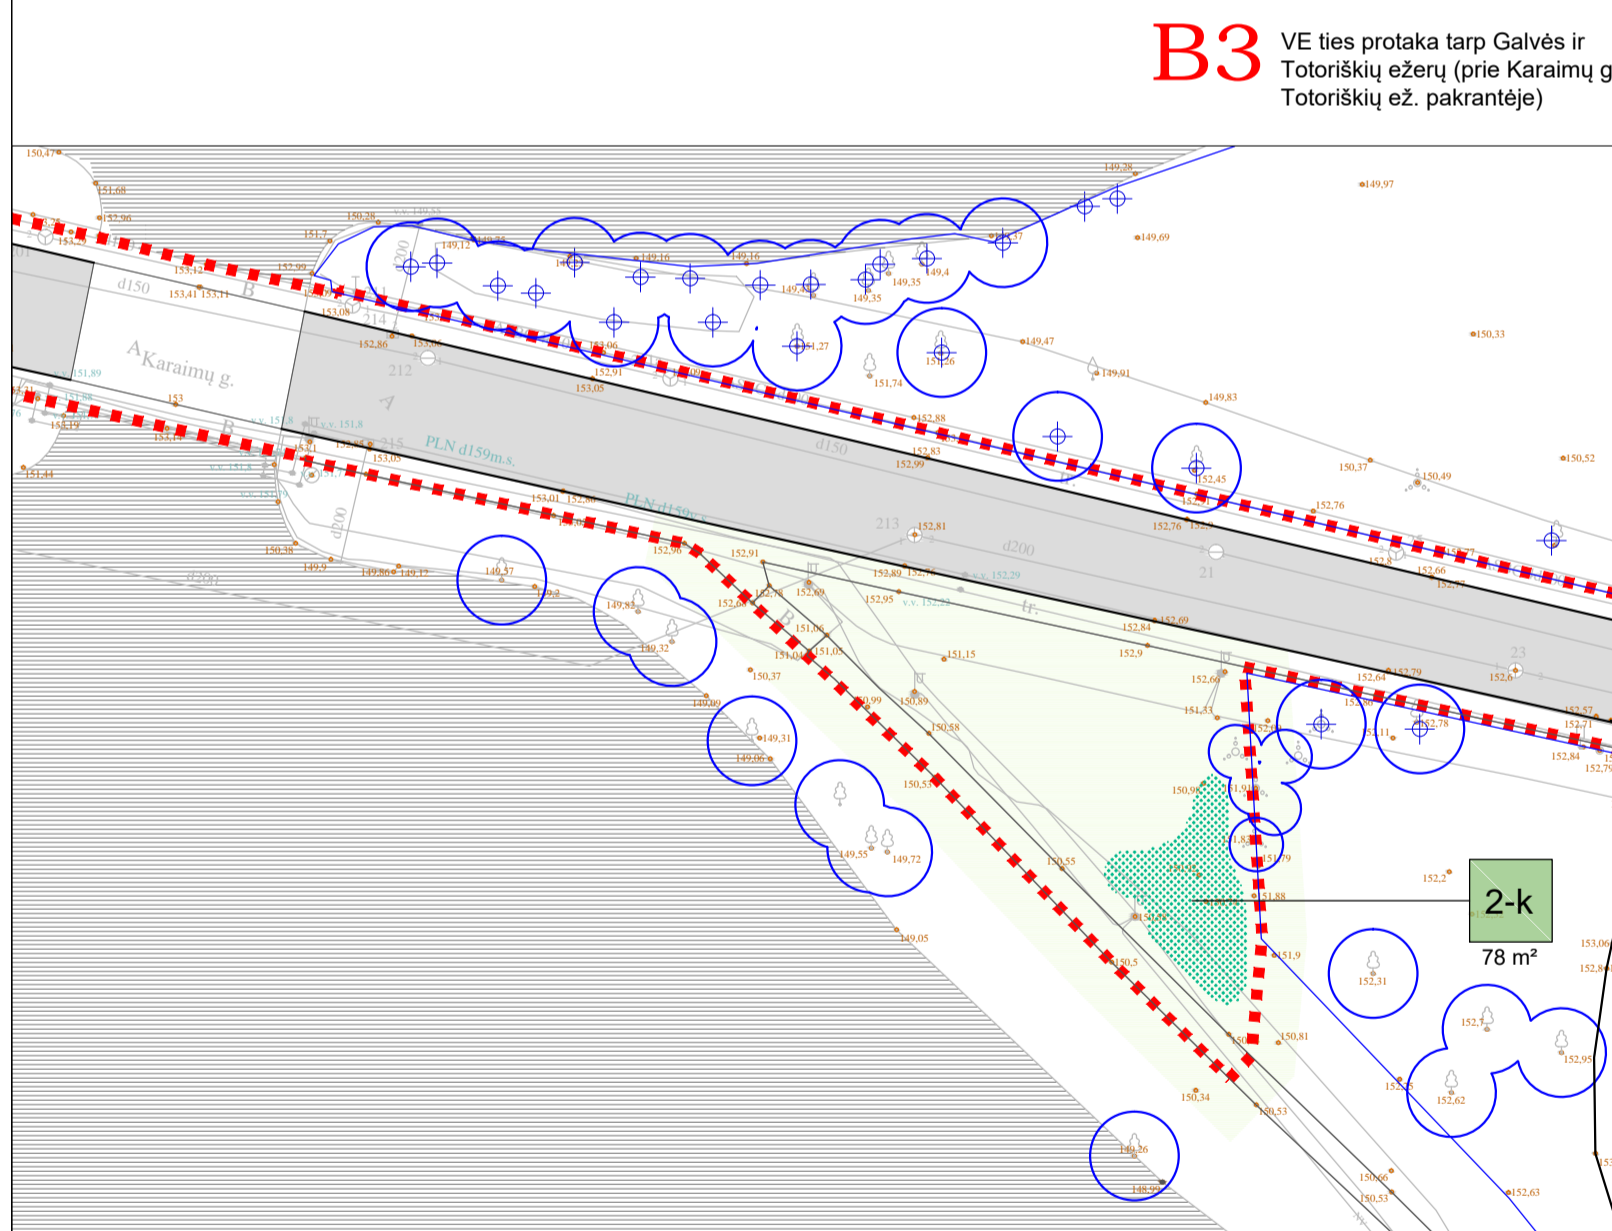

SUTARTINIAI ŽYMĖJIMAI

- **A1** Viešosios erdvės (VE) numeris
- ----- Sąlyginė VE riba
- Sklypų ribos
- 4-k Želdinių sąrašo Nr. (nurodytoje vietoje)
- Esami medžiai (pgl. toponuotrauką)
- ⊕ Esami medžiai (inventorizuoti)
- ▨ Numatomi krūmų ir žolynų plotai

AUGALŲ SĄRAŠAI

2-k			1-z				
Nr.	spalva	Augalo pav. lietuviškai	pavyzdys	Nr.	spalva	Augalo pav. lietuviškai	pavyzdys
spalva	spalva	Augalo pav. lotyniškai		spalva	spalva	Augalo pav. lietuviškai	
1	█	Raugerškis Thunbergo		2	█	Šalavijas gojinis	
2-k	█	<i>Berberis thunbergii</i> 'Green Carpet'		1-z	█	<i>Salvia nemarosa</i> 'Caradonna'	
2	█	Sedula baltoji		3	█	Kietis baltasis	
2-k	█	<i>Cornus alba</i> sp.		1-z	█	<i>Artemisia ludoviciana</i> 'Valerie Fennis'	
3	█	Sedula raudonoji		4	█	Astras širdžialapis	
2-k	█	<i>Cornus sanguinea</i> 'Anny's Winter Orange'		1-z	█	<i>Aster cordifolius</i> 'Little Carlow'	
4	█	Kukmedis europinis		5	█	Mėlitas rudeninis	
2-k	█	<i>Taxus baccata</i>		1-z	█	<i>Sesleria autumnalis</i>	
5	█	Alyvos paprastosios		6	█	Rudbekija	
2-k	█	<i>Syringa</i> 'Krasavitsa Moskvj'		1-z	█	<i>Rudbeckia</i> sp.	
6	█	Hortenzija šviesioji		7	█	Anafalis trigyslis	
2-k	█	<i>Hydrangea arborescens</i>		1-z	█	<i>Anaphalis triplinervis</i> 'Silberregen'	
				8	█	Mėlesas paprastas	
				1-z	█	<i>Perovskia atriplicifolia</i> 'Little Spire'	
				9	█	Levanda tikroji	
				1-z	█	<i>Lavandula angustifolia</i>	
4-k				8-z			
1	█	Sausmedis totorinis					
4-k	█	<i>Lonicera tatarica</i>					
2	█	Sausmedis paprastas		1	█	Rudgrūdėlė visžalė	
4-k	█	<i>Lonicera hylostemum</i>		8-z	█	<i>Iberis sempervirens</i> 'Appen Eitz'	
3	█	Hortenzija šviesioji		2	█	Šalavijas gojinis	
4-k	█	<i>Hydrangea arborescens</i>		8-z	█	<i>Salvia nemarosa</i> 'Caradonna'	
4	█	Vytmenys		3	█	Notra vilnotoji	
4-k	█	<i>Abelia mosanensis</i>		8-z	█	<i>Stachys byzantina</i> 'Helen von Stein'	
5	█	Kolkvicija puošnioji		4	█	Mėlesas paprastas	
4-k	█	<i>Kolkwitzia amabilis</i>		8-z	█	<i>Perovskia atriplicifolia</i> 'Little Spire'	
6	█	Hamamelis sodinis		5	█	Levanda tikroji	
4-k	█	<i>Hamamelis virginiana</i>		8-z	█	<i>Lavandula angustifolia</i>	
7	█	Jazminas virgininis		6	█	Katžolė faseno	
4-k	█	<i>Philadelphus virginialis</i>		8-z	█	<i>Nepeta fassenii</i> 'Junior Walker'	
8	█	Radastas šiurkštusis baltaziudė pilnavidurė f.		7	█	Snaputis	
4-k	█	<i>Deutzia crenata</i> 'Candidissima'		8-z	█	<i>Geranium</i> sp.	
9	█	Lankvas pilkoji		8	█	Vilkdalgis	
4-k	█	<i>Spiraea cinerea</i> 'Grefsheim'		8-z	█	<i>Iris</i> sp.	
				9	█	Rožė	
				8-z	█	<i>Rosa</i> 'Lions Rose'	
3-z				10			
1	█	Bijūnas baltažiedis					
3-z	█	<i>Paeonia lactiflora</i> 'Maironis'					
2	█	Rudgrūdėlė visžalė					
3-z	█	<i>Iberis sempervirens</i>					
3	█	Krūminis bijūnas					
3-z	█	<i>Paeonia suffruticosa</i>					
4	█	Snaputis stambiašaknis					
3-z	█	<i>Geranium macrorrhizum</i>					
5	█	Miskantas kininis					
3-z	█	<i>Miscanthus sinensis</i> sp.					
6	█	Pachisandra viršūnžiedė (viršūninė)					
3-z	█	<i>Pachysandra terminalis</i>					
7	█	Vilkdalgis mažasis					
3-z	█	<i>Iris pumila</i> sp.					
8	█	Melvenė nendrinė					
3-z	█	<i>Molinia arundinacea</i>					
9	█	Kukmedis europinis					
3-z	█	<i>Taxus baccata</i>