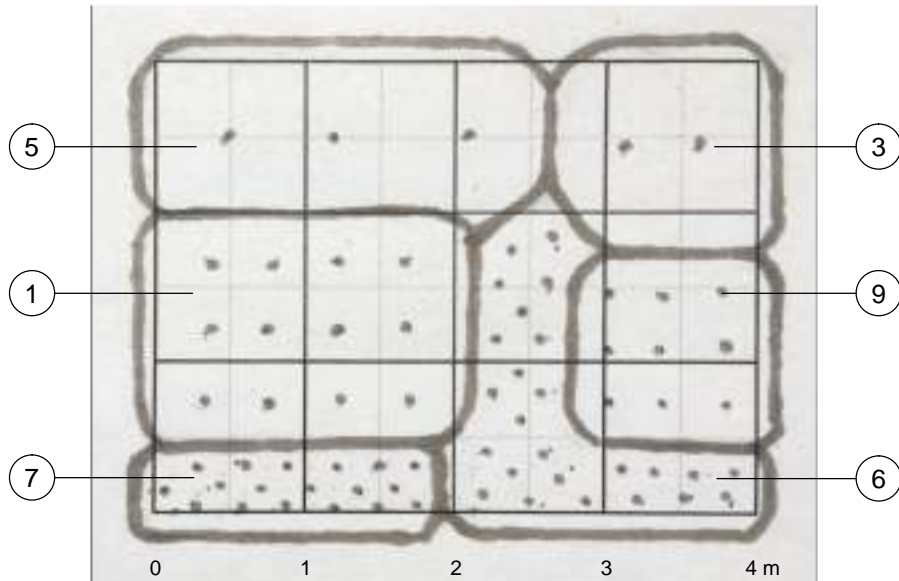

Augalų grupės 3-Z kompozicijos pavyzdys

Augalų išdėstymo schema ▲

Plano kompozicijos schema ▼