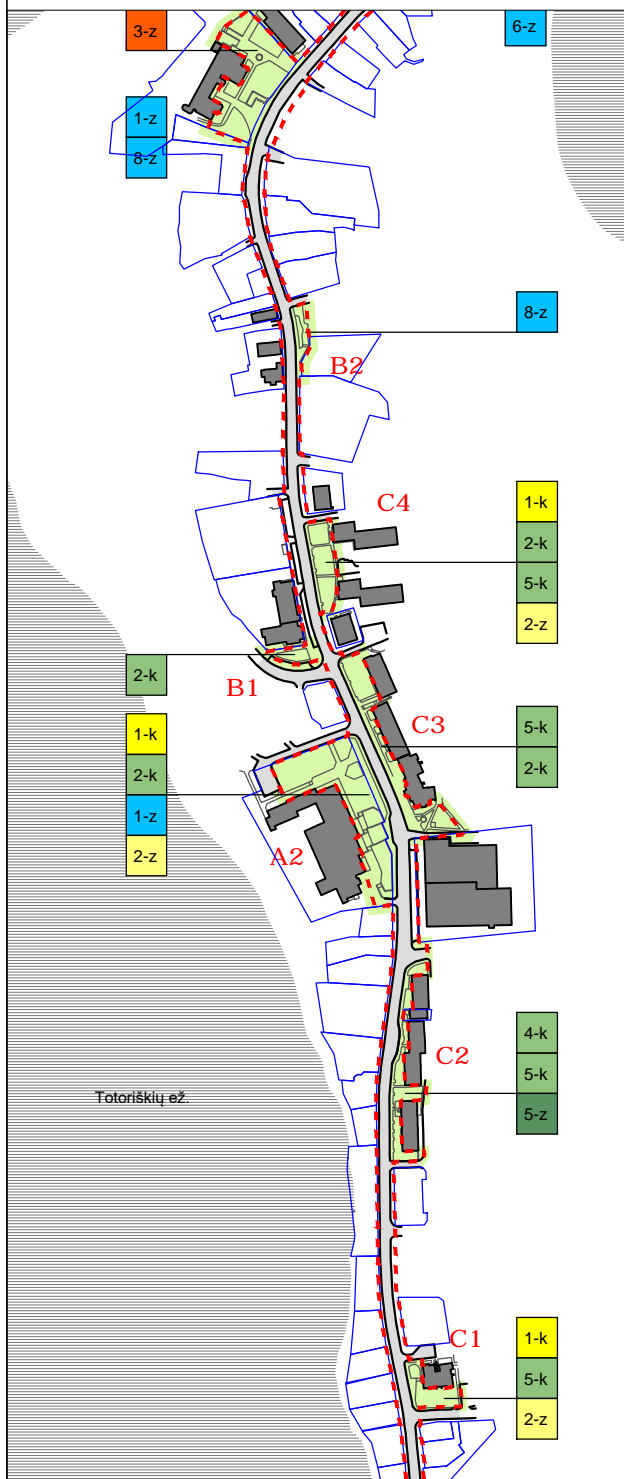

Trakų miesto Vytauto ir Karaimų gatvių (viešųjų erdvių) ŽELDINIŲ TVARKYMO KONCEPCIJA

2020-04, Vilnius

DOKUMENTŲ SUDĖTIES ŽINIARAŠTIS

TRAKŲ MIESTO VYTAUTO IR KARAIMŲ GATVIŲ (VIEŠŲJŲ ERDVIŲ) ŽELDINIŲ TVARKYMO KONCEPCIJA

TEKSTINIAI DOKUMENTAI

Eil. Nr.	Žymuo	Laida	Pavadinimas	Lapai
1		0	Viršelis	1 lapas
2	T-2020-01-PP-Z-DSZ	0	Dokumentų sudėties žiniaraštis	2 lapai
3	T-2020-01-PP-Z-AR	0	Aiškinamasis raštas	15 lapų
4	T-2020-01-PP-Z-SKZ	0	AUGALŲ GRUPIŲ SĄRAŠAI naudojimui Viešosiose erdvėse	7 lapai

BRĖŽINIAI

Eil. Nr.	Žymuo	Laida	Pavadinimas	Lapai
1	T-2020-01-PP-Z-1	0	Bendra augalų grupių panaudojimo VE schema. m1:3000	1 lapas
2	T-2020-01-PP-Z-2	0	Viešųjų erdvių ,A1' ir ,B3' želdinimo schema (krūmai ir žolynai) m1:500	1 lapas
3	T-2020-01-PP-Z-3	0	Viešųjų erdvių ,A2' ,B1' ir ,C3' želdinimo schema (krūmai ir žolynai) m1:500	1 lapas
4	T-2020-01-PP-Z-4	0	Viešosios erdvės ,A3' želdinimo schema (krūmai ir žolynai) m1:500	1 lapas
5	T-2020-01-PP-Z-5	0	Viešosios erdvės ,A4' želdinimo schema (krūmai ir žolynai) m1:500	1 lapas
6	T-2020-01-PP-Z-6	0	Viešųjų erdvių ,A5' ir ,B4' želdinimo schema (krūmai ir žolynai) m1:500	1 lapas
7	T-2020-01-PP-Z-7	0	Viešųjų erdvių ,A6' ir ,B2' želdinimo schema (krūmai ir žolynai) m1:500	1 lapas
8	T-2020-01-PP-Z-8	0	Viešųjų erdvių ,C1' ir ,C4' želdinimo schema (krūmai ir žolynai) m1:500	1 lapas
9	T-2020-01-PP-Z-9	0	Viešosios erdvės ,C2' želdinimo schema (krūmai ir žolynai) m1:500	1 lapas
10	T-2020-01-PP-Z-10	0	Augalų kompozicijų pavyzdžiai pagal grupes. Planų schemas, išsklotinės. M1:50	8 lapai

KVAL. PATV. DOK. NR.	A. Lozuraitienės Individuali veikla A.Domaševičiaus 7-10, Vilnius Tel. +370 68790831			Trakų miesto Vytauto ir Karaimų gatvių (viešųjų erdvių) želdinių tvarkymo koncepcija			
	30	PDV		A. Lozuraitienė	2020-04	DOKUMENTŲ SUDĖTIES ŽINIARAŠTIS	LAIDA 0
LT	TRAKŲ RAJONO SAVIVALDYBĖS ADMINISTRACIJA			T-2020-01-PP-Z-DSZ	LAPAS 1 LAPŲ 1