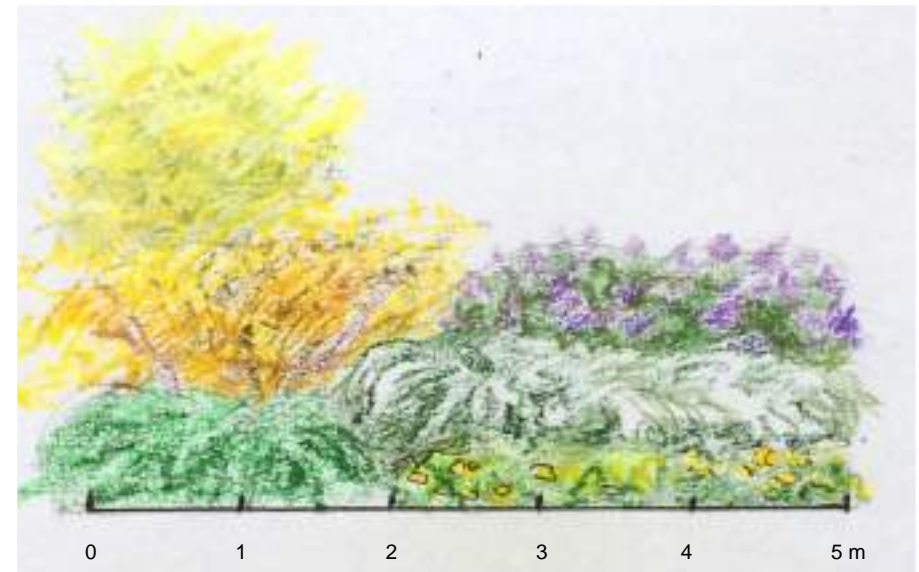

Nr.	Augalo pav. lietuviškai	Augalo pav. lotyniškai
1	Raugerškis Thunbergo 'Green Carpet'	<i>Berberis thunbergii</i> 'Green Carpet'
3	Forzija tarpinė 'Goldrausch'	<i>Forsythia intermedia</i> 'Goldrausch'
4	Sidabrakrūmis paprastasis 'Goldfinger'	<i>Potentilla fruticosa</i> 'Goldfinger'
5	Alyvos Meyeno Paibin'	<i>Syringa meyeri</i> Paibin'
7	Lanksva linalapė	<i>Spiraea thunbergii</i>

Augalų išdėstymo schema ▲

Plano kompozicijos schema ▼