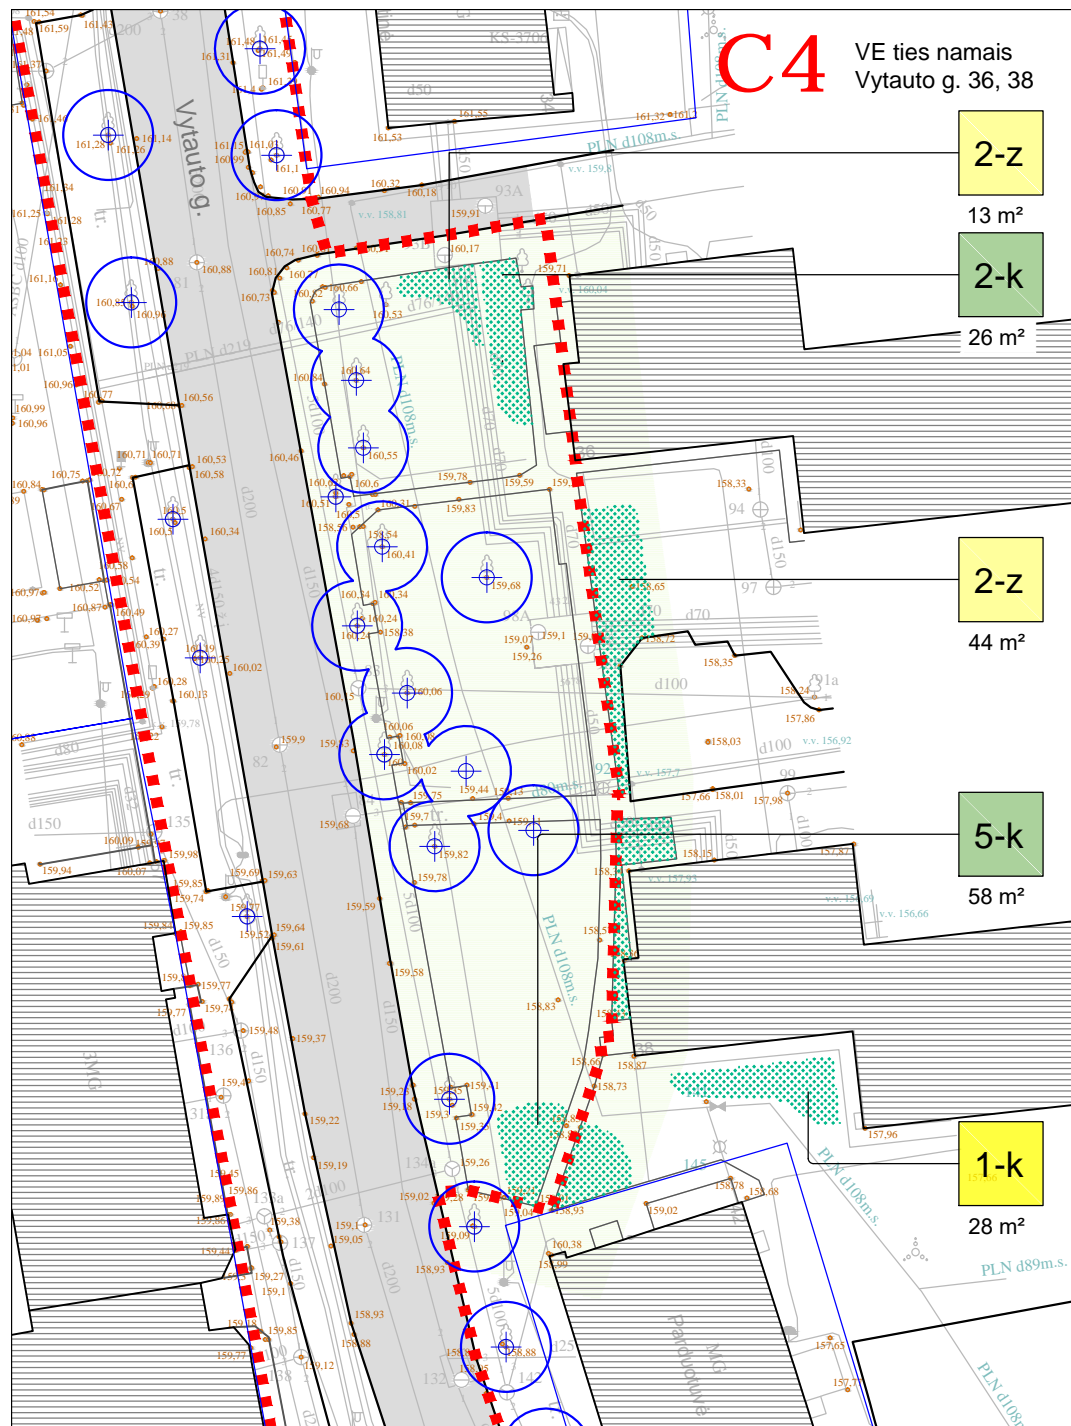

AUGALŲ SĄRAŠAI

2-k		1-k		2-z	
Nr.	Augalo pav. lietuviškai	pavyzdys	Nr.	Augalo pav. lotyniškai	pavyzdys
1	Raugerškis Thunbergo		1	Raugerškis Thunbergo	
2-k	<i>Berberis thunbergii</i> 'Green Carpet'		1-k	<i>Berberis thunbergii</i> 'Green Carpet'	
2	Sedula baltoji		2	Sedula palaipinė	
2-k	<i>Cornus alba</i> sp.		1-k	<i>Cornus sericea</i> sp.	
3	Sedula raudonoji		3	Forzitiija tarpinė 'Goldrausch'	
2-k	<i>Cornus sanguinea</i> 'Anny's Winter Orange'		1-k	<i>Forsythia intermedia</i> 'Goldrausch'	
4	Kukmedis europinis		4	Sidabrakrūmis paprastasis	
2-k	<i>Taxus baccata</i>		1-k	<i>Potentilla fruticosa</i> 'Goldfinger'	
5	Alyvos paprastosios		5	Sedula geltonžiedė	
2-k	<i>Syringa</i> 'Krasavitsa Mosky'		1-k	<i>Cornus mas</i>	
6	Hortenzija šviesioji		6	Alyvos Meyero 'Palibin'	
2-k	<i>Hydrangea arborescens</i>		1-k	<i>Syringa meyeri</i> 'Palibin'	
			7	Lanksva linalapė	
			1-k	<i>Spiraea thunbergii</i>	
			8	Kukmedis europinis	
			1-k	<i>Taxus baccata</i>	

5-k

1	Serbentas kalninis 'Pumilum'	
5-k	<i>Ribes alpinum</i> 'Pumilum'	
2	Stefanandra karpytalapė 'Crispa'	
5-k	<i>Stephanandra incisa</i> 'Crispa'	
3	Mešknytė raudonuogė	
5-k	<i>Symphoricarpus dorenbosii</i> 'Magic Berry'	
4	Viksva	
5-k	<i>Carex plantaginea</i>	
5	87 m² Viksva žvilgioji	
5-k	<i>Carex morrowii</i> 'Ice Dance'	

SUTARTINIAI ŽYMĖJIMAI

- **C1** Viešosios erdvės (VE) numeris
- ----- Sąlyginė VE riba
- 4-k Želdinių sąrašo Nr. (nurodytoje vietoje)
- Esami medžiai (pgl. toponuotrauką)
- ⊕ Esami medžiai (inventorizuoti)
- ▨ Numatomi krūmų ir žolynų plotai

Kv. Atestato Nr.	A. Lozuraitienės Individuali veikla Pažyma Nr. 564702		Studija AOE Lozuraitis	Trakų miesto Vytauto ir Karaimų gatvių (viešųjų erdvių) želdinių tvarkymo koncepcija	
30	PDV	A. Lozuraitienė	2020-04	BRĖŽINYS : Viešųjų erdvių 'A5' ir 'B4' želdinimo schema (krūmai ir žolynai) M1:500	
	archit.	O. Lozuraitytė	2020-04		
PP	UŽSAKOVAS: Trakų rajono savivaldybės administracija			Brėžinio indeksas	Lapas Lapų
				T-2020-01-PP-Z-8	8 1