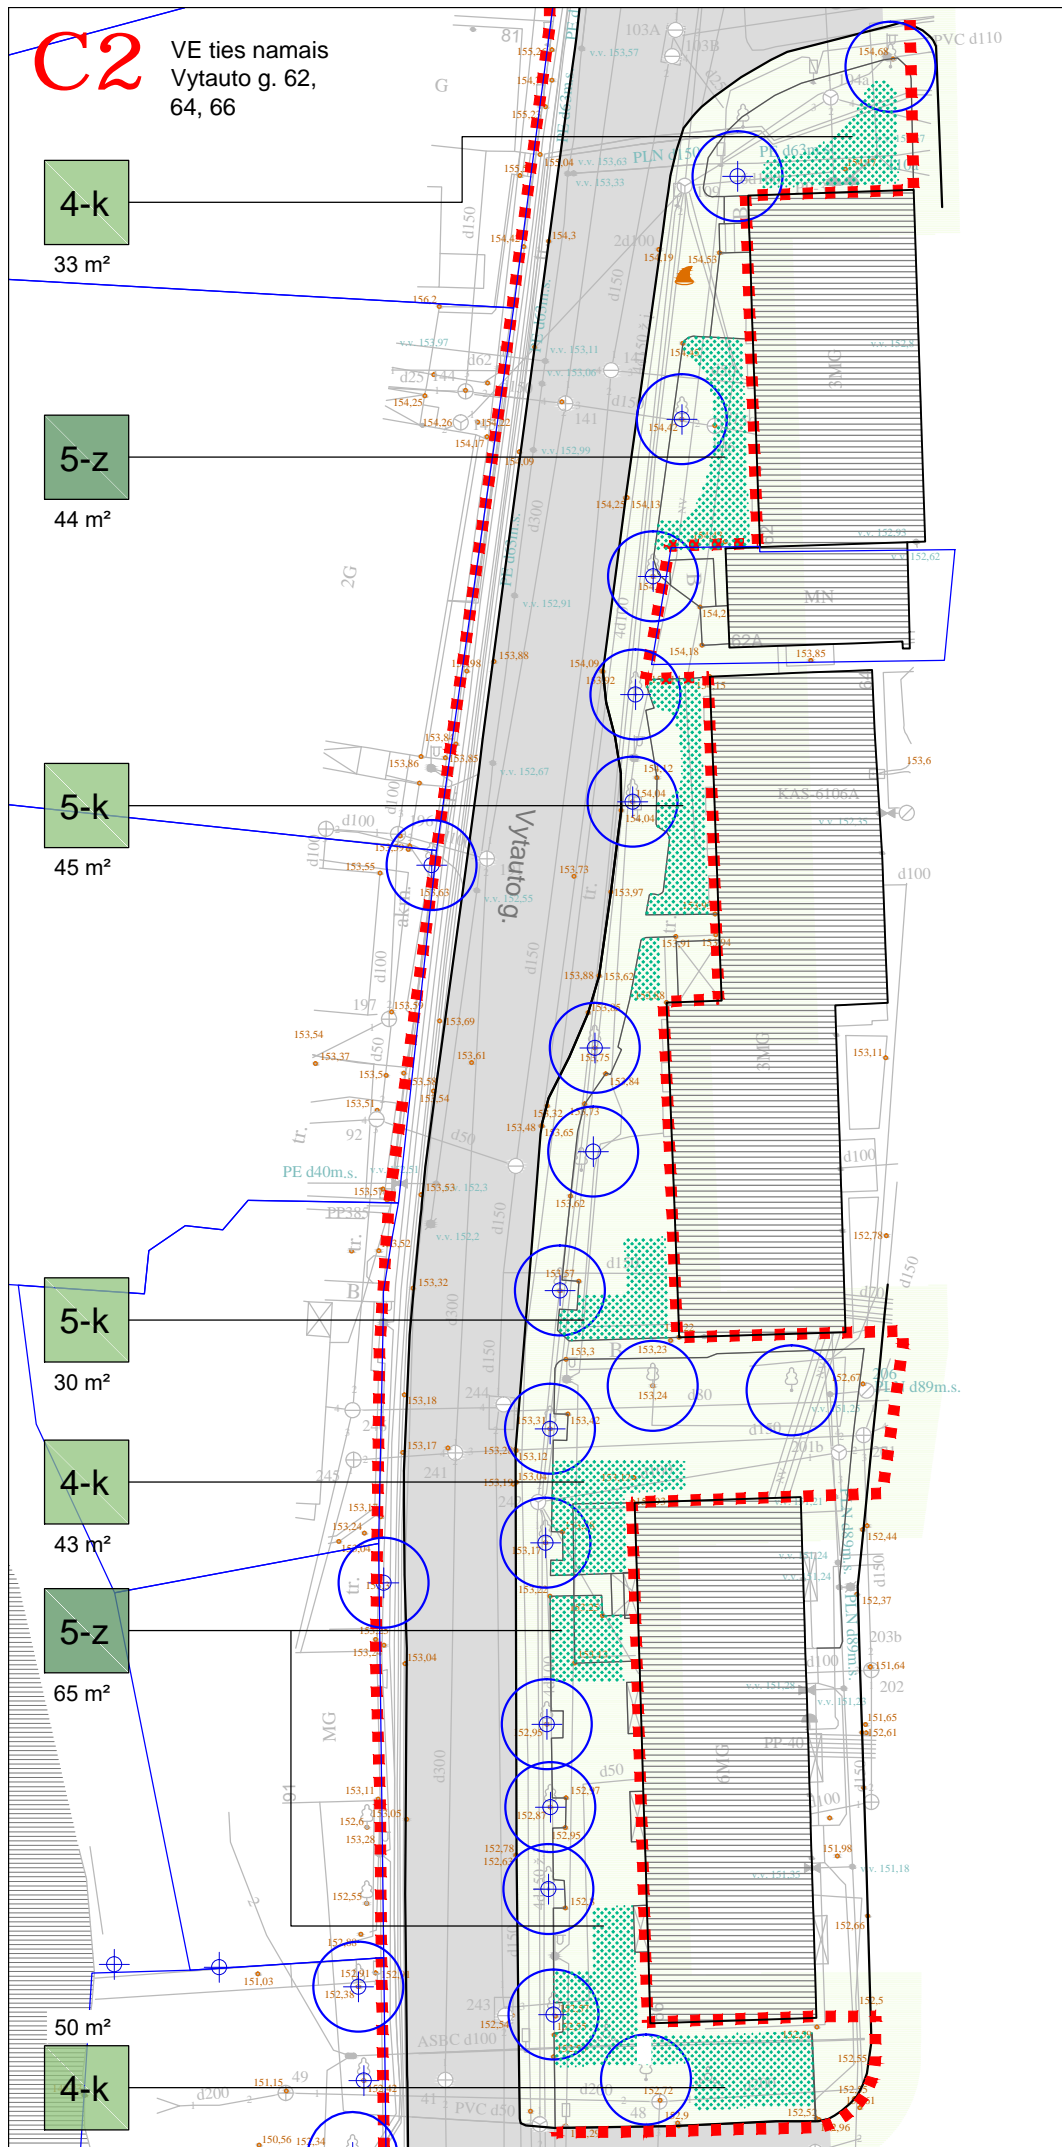

AUGALŲ SĄRAŠAI

5-k			4-k			5-z		
Nr.	Augalo pav. lietuviškai	pavyzdys	1	Sausmedis totorinis	1	Melsvė		
spalva	Augalo pav. lotyniškai		4-k	<i>Lonicera tatarica</i>	5-z	<i>Hosta fortunei</i>		
1	Serbentas kalninis 'Pumilum'		2	Sausmedis paprastas	2	Čėras baltažiedis		
5-k	<i>Ribes alpinum 'Pumilum'</i>		4-k	<i>Lonicera hylostemum</i>	5-z	<i>Helleborus niger</i>		
2	Stefanandra karpytalapė 'Crispa'		3	Hortenzija šviesioji	3	Draika trilapė		
5-k	<i>Stephanandra incisa 'Crispa'</i>		4-k	<i>Hydrangea arborescens</i>	5-z	<i>Gillenia trifoliata</i>		
3	Meškytė raudonuogė		4	Vytmenys	4	Epimedis purpurinis		
5-k	<i>Symphoricarpos dorenbosii 'Magic Berry'</i>		4-k	<i>Abelia mosanensis</i>	5-z	<i>Epimedium sp.</i>		
4	Viksva		5	Kolkvicija puošnioji	5	Plukė japoninė		
5-k	<i>Carex plantaginea</i>		4-k	<i>Kolkwitzia amabilis</i>	5-z	<i>Anemone japonica</i>		
5	Viksva žvilgioji		6	Hamamelis sodinis	6	Plautė		
5-k	<i>Carex morrowii 'Ice Dance'</i>		4-k	<i>Hamamelis virginiana</i>	5-z	<i>Pulmonaria 'Blue Ensign'</i>		
			7	Jazminas virgininis	7	Viksva žvilgioji		
			4-k	<i>Philadelphus virginalis</i>	5-z	<i>Carex morrowii 'Ice Dance'</i>		
			8	Radastas šiurkštusis baltažiedė pilnavidurė f.	8	Arunkas paprastas		
			4-k	<i>Deutzia crenata 'Candidissima'</i>	5-z	<i>Aruncus dioicus 'Horatio'</i>		
			9	Lanksva pilkoji	9	Astrantija didžioji		
			4-k	<i>Spiraea cinerea 'Grefsheim'</i>	5-z	<i>Astrantia major 'White Giant'</i>		

SUTARTINIAI ŽYMĖJIMAI

A1

Viešosios erdvės (VE) numeris

Sąlyginė VE riba

Sklypų ribos

Želdinių sąrašo Nr. (nurodytoje vietoje)

Esami medžiai (pgl. toponuotruką)

Esami medžiai (inventurizuoti)

Numatomi krūmų ir žolynų plotai

Kv. Atestato Nr.	A. Lozuraitienės Individuali veikla Pažyma Nr. 564702			Studija AOE Lozuraitis	Trakų miesto Vytauto ir Karaimų gatvių (viešųjų erdvių) želdinių tvarkymo koncepcija		
30	PDV	A. Lozuraitienė	2020-04	BRĖŽINYS : Viešosios erdvės 'C2' želdinimo schema (krūmai ir žolynai) M1:500			Laida 0
	archit.	O. Lozuraitytė	2020-04	Brėžinio indeksas			Lapas 9
PP	UŽSAKOVAS: Trakų rajono savivaldybės administracija			T-2020-01-PP-Z-9			Lapų 1